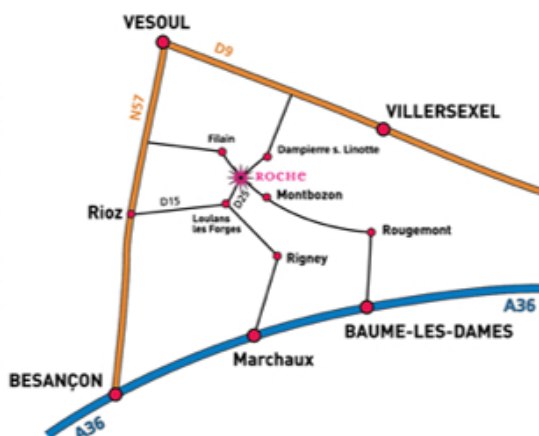

L'ARC
L'ACTU

du

DOMAINE
DU CHÂTEAU
DE ROCHE SUR LINOTTE

DU CHÂTEAU
DE ROCHE SUR LINOTTE

NOUVEAU & UNIQUE EN FRANCHE-COMTÉ

Un parcours de tir à l'arc

de plus de 40 cibles 3D

ouvert au public

à Roche sur Linotte (70230)

PARCOURS PRIVÉ DE TIR À L'ARC

du château
de Roche sur Linotte

ABONNEMENT ANNUEL

en accès illimité : 200 € / 230 € (arc à poulies)

TARIF À LA JOURNÉE

1 parcours : 12 € / 15 € (arc à poulies)

2 parcours : 20 € / 22 € (arc à poulies)

Moins de 16 ans : 1/2 tarif

Groupes : tarif sur demande

DOMAINE
DU CHÂTEAU
DE ROCHE SUR LINOTTE

INFORMATIONS, RÉSERVATION

Tél. 03 84 68 70 00

accueil@chateau-de-roche.com

www.chateau-de-roche.com

ENTRE BESANÇON ET VESOUL, À 5 MIN. DE RIOZ ET SUR FACEBOOK !!